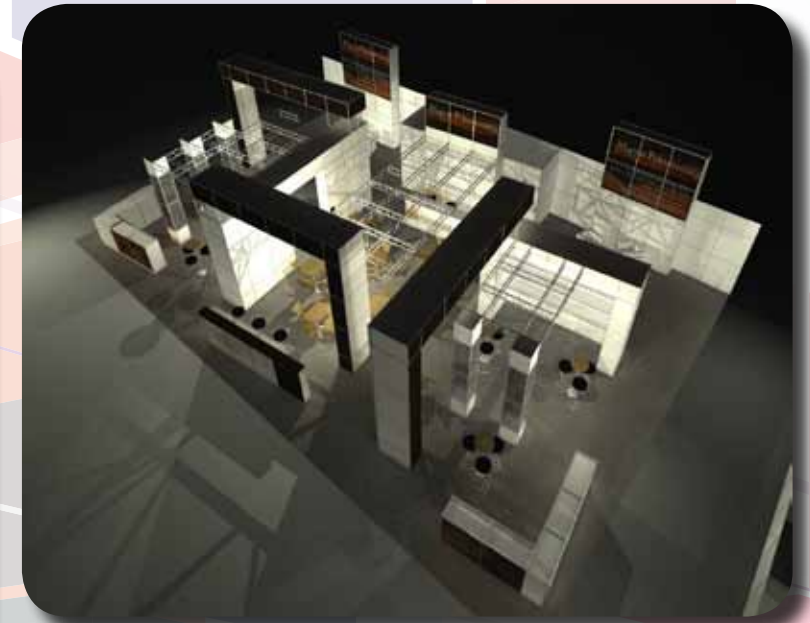

Sziget stand, 260 m²