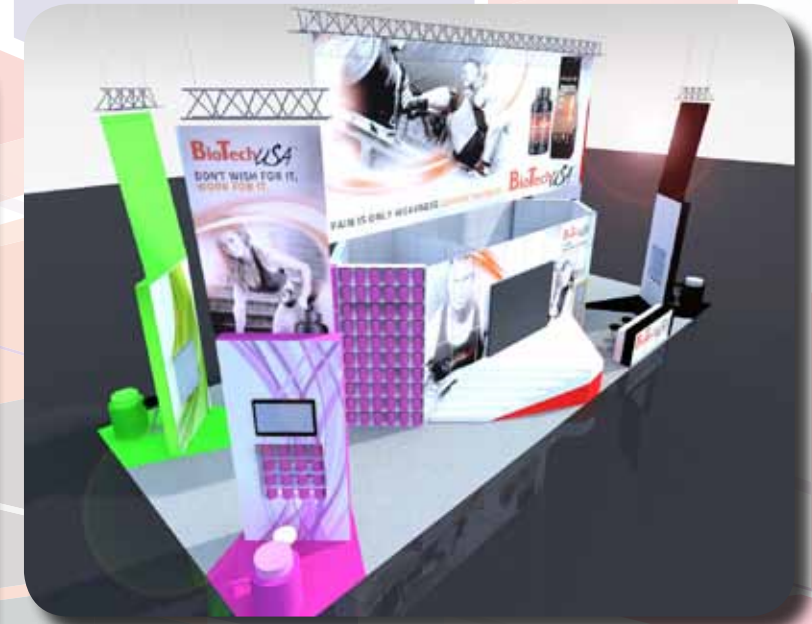

Az autók közt 3 méter x 4 méter méretű termékfalakat állítottunk fel.

A stand fő látványossága a közepen kialakított kördobogó, mely forog, felette körfríz hirdeti a céget, a terméket.

A bemutatott stand alapterülete 20 m x 8 m.

Két sarkon állítottuk fel az információs pultokat, de a vendégekkel kényelmesen leülve beszélgethetnek mind a tárgyaló asztaloknál lévő bőr támlás székeken, mind a lazább megoldású bárshékeken.

A stand középpontjába az 5 méter magas látványelem került, ahova zárt tárgyalókat tettünk és a raktár is elfér.

A másik két sarokra kapuzatok mögött beépített plazmatévéken fut a cég kisfilmje, bemutatkozó anyaga.

A bemutatott stand alapterülete 10 m x 13 m.

Sziget stand, 160 m²

Nagy alapterület, még nagyobb lehetőség!

A központi látványelem egy 4 x 5 méteres, belülről megvilágított fal a cég logójával. Mellette zárt VIP tárgyalókat alakítottunk ki.

Több helyen is kényelmesen helyet lehet foglalni a külső tárgyalóasztaloknál illetve a különleges L alakú információs pultnál.