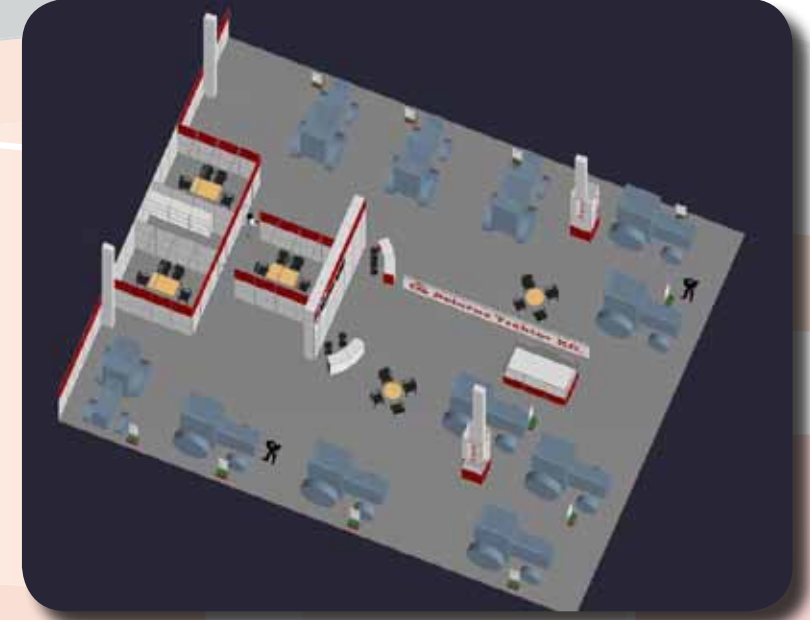

Sziget stand, 500 m²

Nagy alapterület, még nagyobb lehetőség!

A hatalmas mezőgazdasági eszközöket kiállító cégnek kellett bőven a hely, és hogy ne törpüljön el mellettük semmi, ezért középre egy 5 méter magas központi egységet építettünk. Előtte információs pultokat helyeztünk el.

A csarnok oszlopait is burkoltuk és grafikáztuk. A stand felett belógatott molinó messziről hirdeti a céget.

A központi egység mögött alakítottuk ki a zárt tárgyaló rész, ahol 3, egymástól elkülönült helyen ülhetnek le a vendégekkel.

A terület egészének kihasználására középen lépcsőzetes vitrines tárolókat helyeztünk el.

A bemutatott stand alapterülete 25 m x 20 m.