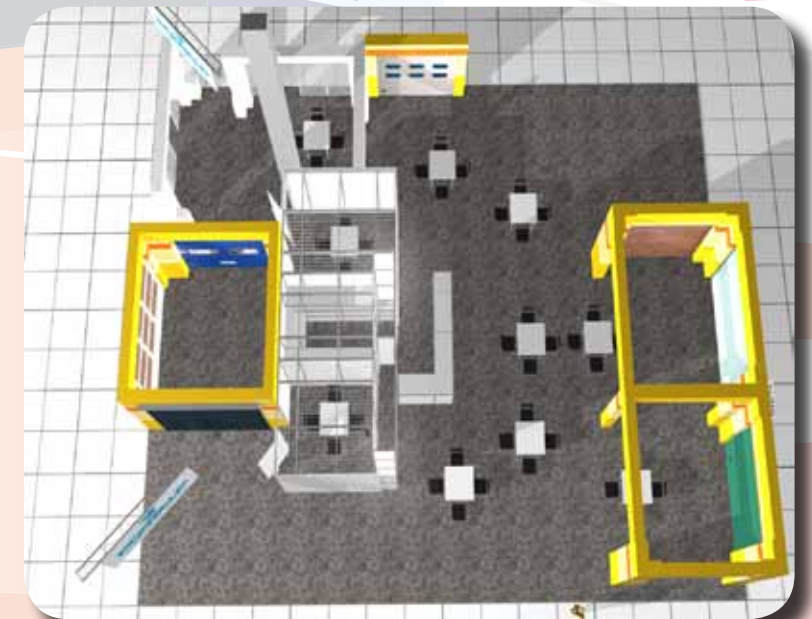

Nagy alapterület, még nagyobb lehetőség!

A kaputechnikával foglalkozó cég termékei nemcsak nagyméretűek, de súlyosak is.

A standon olyan kapuzatokat állítottunk fel, ahova felszerelték és minden oldalon működés közben tudják bemutatni az elektromos berendezéseket.

A központi látványelem egy 4 x 5 méteres, belülről megvilágított fal a cég logójával. Mellette zárt VIP tárgyalókat alakítottunk ki.

Több helyen is kényelmesen helyet lehet foglalni a külső tárgyalóasztaloknál illetve a különleges L alakú információs pultnál.

A bemutatott stand alapterülete 13 m x 16 m.