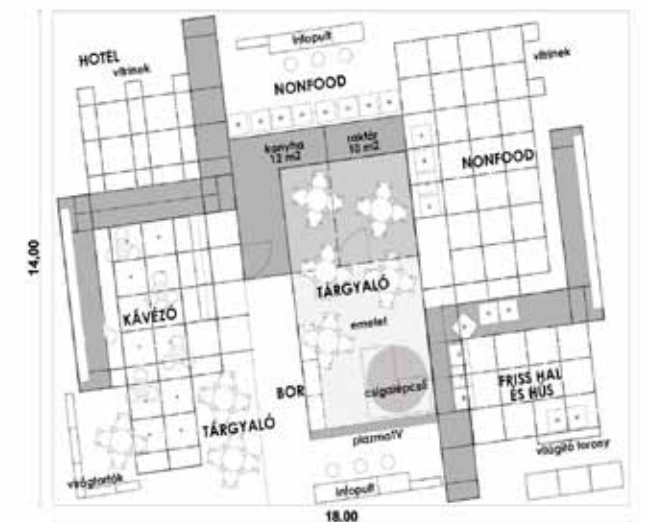

A bemutatott stand alapterülete 8 m x 20 m.

Sziget stand, 208 m²

Nagy alapterület, még nagyobb lehetőség!

A kaputechnikával foglalkozó cég termékei nemcsak nagyméretűek, de súlyosak is.

A standon olyan kapuzatokat állítottunk fel, ahova felszerelték és minden oldalon működés közben tudják bemutatni az elektromos berendezéseket.

A bemutatott stand alapterülete 13 m x 16 m.

Sziget stand, 252 m²

Nagy alapterület, még nagyobb lehetőség!

Olyan, mint egy labirintus, de senki nem érzi magát elveszve.

A kiállító cég több egységét vonultatta fel a kiállításon. Az egyes osztályokat az L alakú kapuzatokkal különítettük el.

A bemutatott stand alapterülete 18 m x 14 m.

Sziget stand, 260 m²

Nagy alapterület, még nagyobb lehetőség!

Meleg színeivel és a világítási megoldásokkal hódít a bemutatott két részből álló stand.

A cégszövetség a hatalmas területen tudja bemutatni termékeit, amit a polcokra is kihelyezhet vagy a standon több ponton felállított vitrinekben.