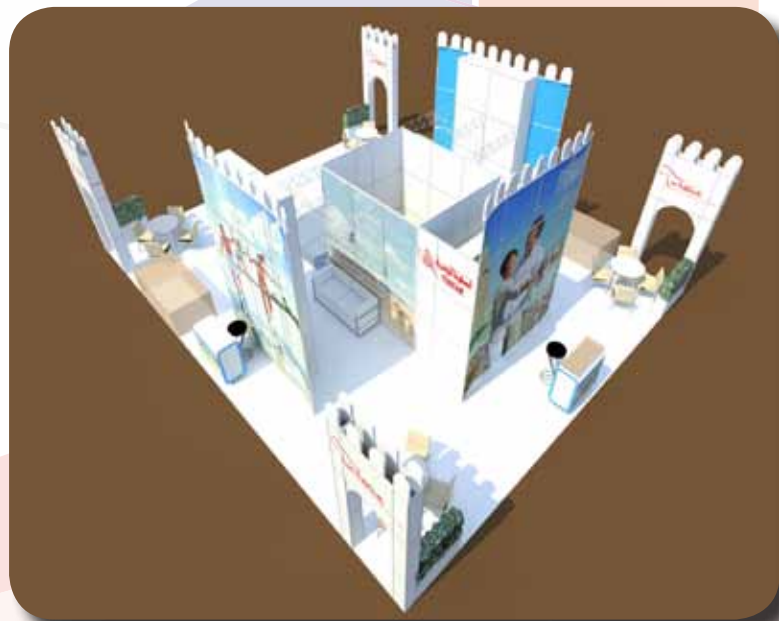

Sziget stand, 120 m²