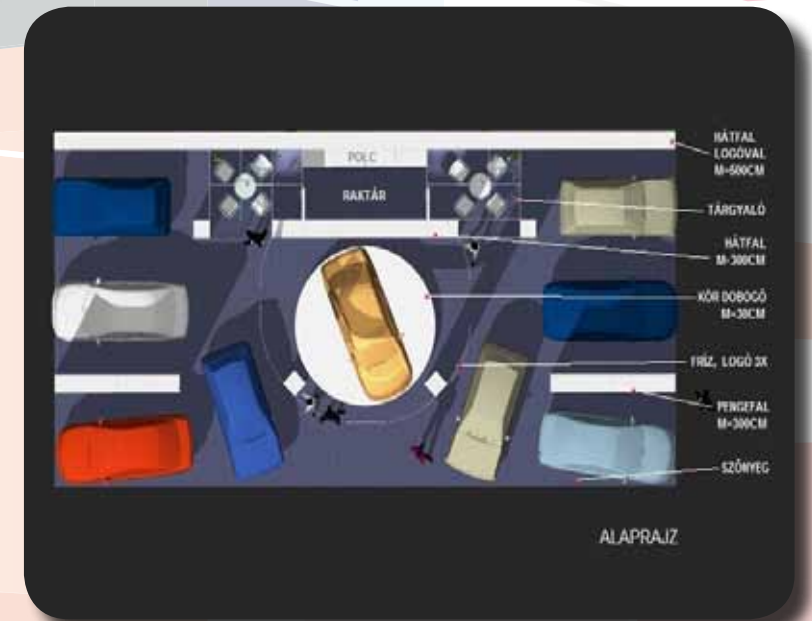

Bal oldalon íves információs pultnál fogadhatják vendégeiket, akikkel a jobb oldalon kialakított tárgyaló részen le is tudnak ülni.

A falakba plazmatévét építettünk.

A stand fő látványelemét a belógatott, trapéz alakú zászlók képezik, melyek már messziről felhívják magukra a látogatók figyelmét.

A bemutatott stand alapterülete 8 m x 14 m.

Fej stand, 160 m²

Nagy alapterület, még nagyobb lehetőség!

Akár 9 autót is kényelmesen megmutathat a nagyközönségnek ezen a standon!

Az alapot a hatalmas hátfal adja, mely előtt egy raktárt alakítottunk ki, a raktár két oldalán pedig kényelmes tárgyalókat.

Az autók közt 3 méter x 4 méter méretű termékfalakat állítottunk fel.

A stand fő látványossága a közepen kialakított kördobogó, mely forog, felette körfríz hirdeti a céget, a terméket.

A bemutatott stand alapterülete 20 m x 8 m.

Két sarkon állítottuk fel az információs pultokat, de a vendégekkel kényelmesen leülve beszélgethetnek mind a tárgyaló asztaloknál lévő bőr támlás székeken, mind a lazább megoldású bárshékeken.

A stand középpontjába az 5 méter magas látványelem került, ahova zárt tárgyalókat tettünk és a raktár is elfér.