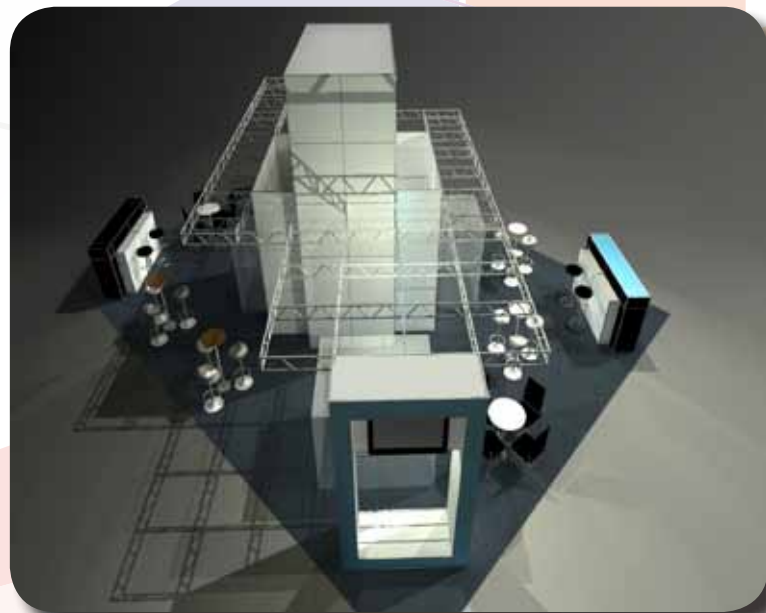

Sziget stand, 130 m²

Nagy alapterület, még nagyobb lehetőség!

Monumentális és izgalmas. A bemutatott stand fő látványeleme a térbeli rácsszerkezet, mely behálózza a területet.

Két sarkon állítottuk fel az információs pultokat, de a vendégekkel kényelmesen leülve beszélgethetnek mind a tárgyaló asztaloknál lévő bőr támlás székeken, mind a lazább megoldású bárshékeken.

A stand középpontjába az 5 méter magas látványelem került, ahova zárt tárgyalókat tettünk és a raktár is elfér.

A másik két sarokra kapuzatok mögött beépített plazmatévéken fut a cég kisfilmje, bemutatkozó anyaga.

A bemutatott stand alapterülete 10 m x 13 m.