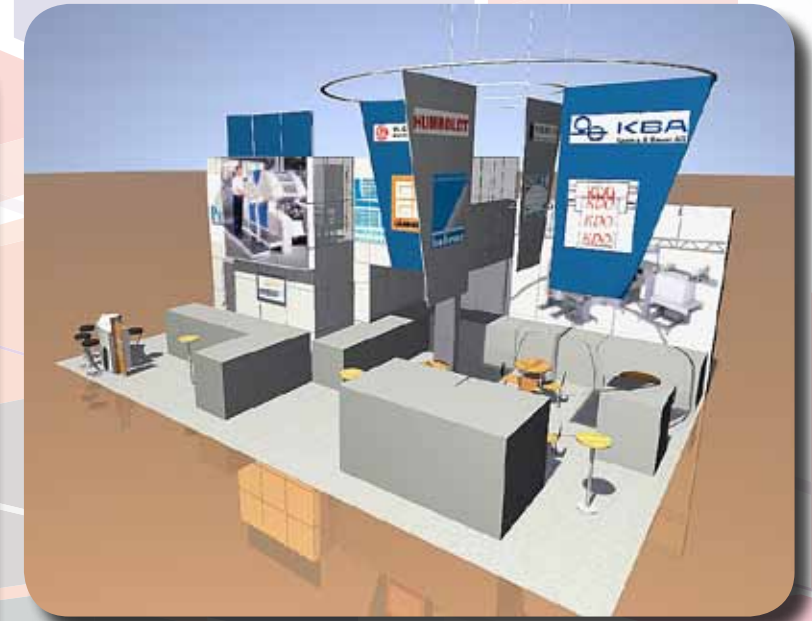

Extra méretű **típus** standok
100 m²-től

Fej stand, 112 m²

Nagy alapterület, még nagyobb lehetőség!

Átlátható és teljes a stand, ahol a kiállító a nagyméretű gépeit, berendezéseit mutatja be.

A stand hátsó részében egy emeletes installációt építettünk, melynek felső szintjén három, egymástól elkülönített tárgyaló van, alsó szintjén pedig a hatalmas raktár.

A bemutatott stand alapterülete 8 m x 14 m.

Fej stand, 160 m²

Nagy alapterület, még nagyobb lehetőség!

Akár 9 autót is kényelmesen megmutathat a nagyközönségnek ezen a standon!

Az alapot a hatalmas hátfal adja, mely előtt egy raktárt alakítottunk ki, a raktár két oldalán pedig kényelmes tárgyalókat.

Az autók közt 3 méter x 4 méter méretű termékfalakat állítottunk fel.

A stand fő látványossága a közepen kialakított kördobogó, mely forog, felette körfríz hirdeti a céget, a terméket.

A bemutatott stand alapterülete 20 m x 8 m.

Két sarkon állítottuk fel az információs pultokat, de a vendégekkel kényelmesen leülve beszélgethetnek mind a tárgyaló asztaloknál lévő bőr támlás székeken, mind a lazább megoldású bárshékeken.

A stand középpontjába az 5 méter magas látványelem került, ahova zárt tárgyalókat tettünk és a raktár is elfér.