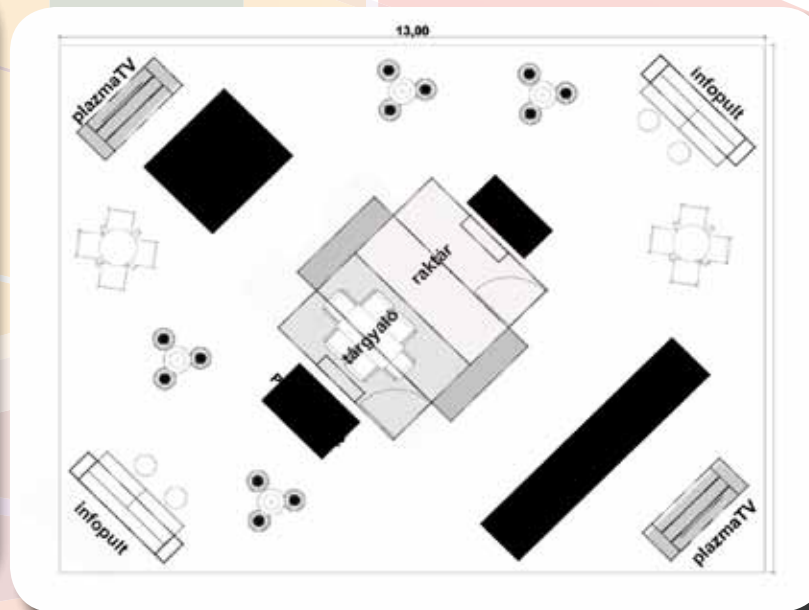

Extra méretű **típus** standok
100 m²-től

Fej stand, 112 m²

Nagy alapterület, még nagyobb lehetőség!

Átlátható és teljes a stand, ahol a kiállító a nagyméretű gépeit, berendezéseit mutatja be.

A stand hátsó részében egy emeletes installációt építettünk, melynek felső szintjén három, egymástól elkülönített tárgyaló van, alsó szintjén pedig a hatalmas raktár.

Középre magasabb falakat tettünk, itt kapott helyet a VIP tárgyaló fotelekkel és a zárható raktár.

A falak grafikáztak, tetejükön lekerekített látványelemekkel. Megrendelői kérésre bemutatók céljából kialakítottunk egy kis színpadot.

Az egész standot növények beültetésével tettük otthonossá.

A bemutatott stand alapterülete 10 m x 12 m.

Sziget stand, 130 m²

Nagy alapterület, még nagyobb lehetőség!

Monumentális és izgalmas. A bemutatott stand fő látványeleme a térbeli rácsszerkezet, mely behálózza a területet.

Két sarkon állítottuk fel az információs pultokat, de a vendégekkel kényelmesen leülve beszélgethetnek mind a tárgyaló asztaloknál lévő bőr támlás székeken, mind a lazább megoldású bárshékeken.

A stand középpontjába az 5 méter magas látványelem került, ahova zárt tárgyalókat tettünk és a raktár is elfér.