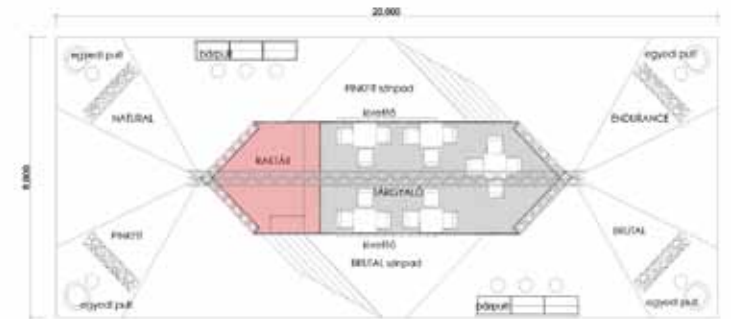

Nagy alapterület, még nagyobb lehetőség!

Színes kavalkád, különleges megoldások.

A standon négy termékcsoporthoz alakítottuk ki bemutató területet. A sarkokra egyedi információs pultokat terveztünk, mögéjük szendvicsfalakat, melyeket bepoltoltunk, hogy legyen bőven hely a termékeknek, és plazmatévét építettünk bele a promóciós filmek bemutatására. A falak folytatásaként felülről belógatott hatalmas molinók segítenek a feltűnésben.

Központban kapott helyet egy különleges alapterületű elem, mely raktárt rejt magában, két oldalán pedig színpadokat alakítottunk ki az élő show bemutatására. Itt már nem elég a plazmatévé, ezért kivetítőket szereltünk fel a központi elem oldalára. Az i-re a pontot a belógatott monumentális molinó adja.

A bemutatott stand alapterülete 8 m x 20 m.