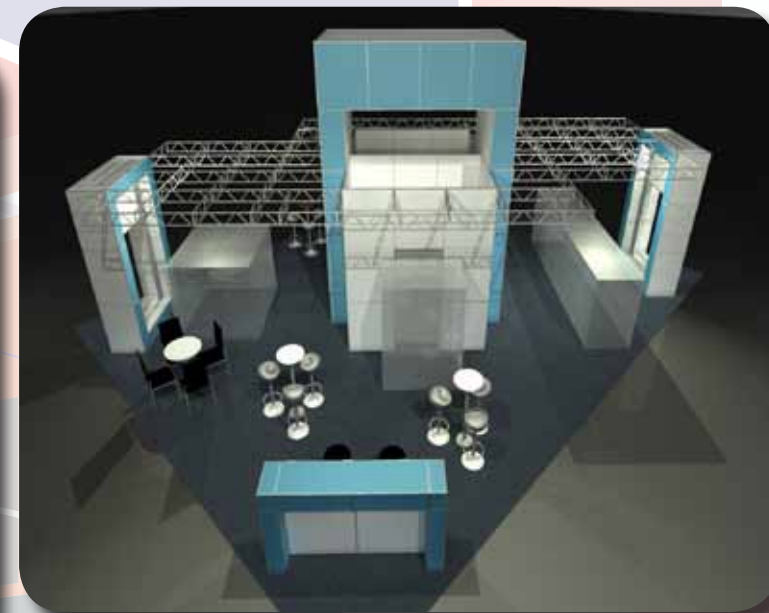

Sziget stand, 130 m²

Nagy alapterület, még nagyobb lehetőség!

Monumentális és izgalmas. A bemutatott stand fő látványeleme a térbeli rácsszerkezet, mely behálózza a területet.

Két sarkon állítottuk fel az információs pultokat, de a vendégekkel kényelmesen leülve beszélgethetnek mind a tárgyaló asztaloknál lévő bőr támlás székeken, mind a lazább megoldású bárshékeken.

A stand középpontjába az 5 méter magas látványelem került, ahova zárt tárgyalókat tettünk és a raktár is elfér.

A másik két sarokra kapuzatok mögött beépített plazmatévéken fut a cég kisfilmje, bemutatkozó anyaga.

A bemutatott stand alapterülete 10 m x 13 m.