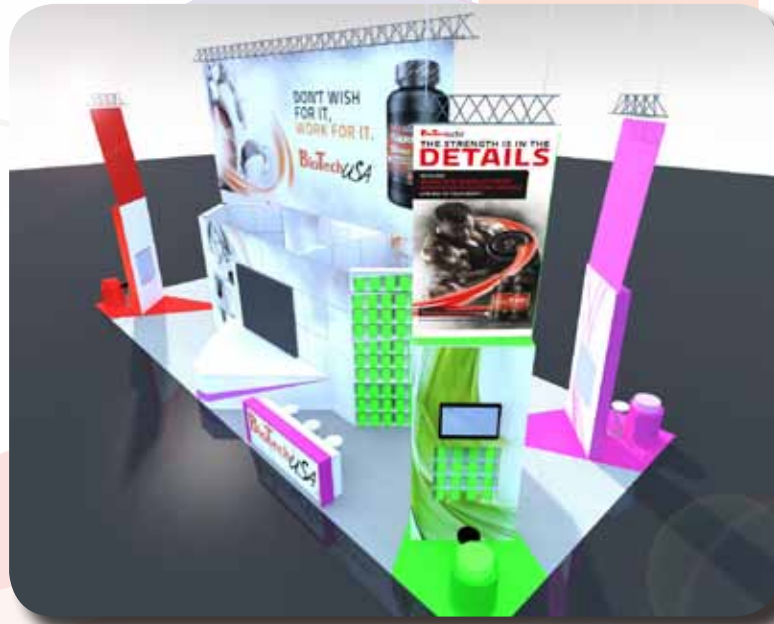

Sziget stand, 160 m²