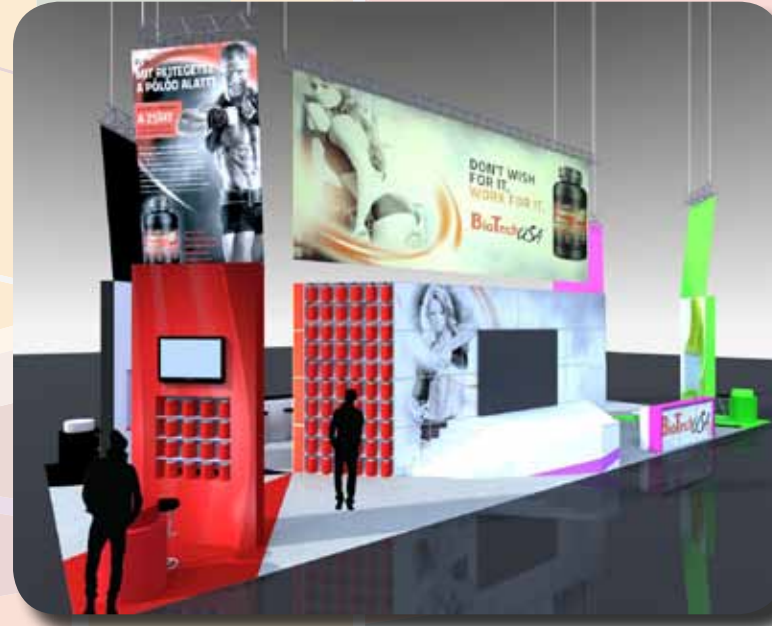

Az autók közt 3 méter x 4 méter méretű termékfalakat állítottunk fel.

A stand fő látványossága a közepen kialakított kördobogó, mely forog, felette körfríz hirdeti a céget, a terméket.

A bemutatott stand alapterülete 20 m x 8 m.

Középre magasabb falakat tettünk, itt kapott helyet a VIP tárgyaló fotelekkel és a zárható raktár.

A falak grafikáztak, tetejükön lekerekített látványelemekkel. Megrendelői kérésre bemutatók céljából kialakítottunk egy kis színpadot.

Két sarkon állítottuk fel az információs pultokat, de a vendégekkel kényelmesen leülve beszélgethetnek mind a tárgyaló asztaloknál lévő bőr támlás székeken, mind a lazább megoldású bárshékeken.

A stand középpontjába az 5 méter magas látványelem került, ahova zárt tárgyalókat tettünk és a raktár is elfér.

A másik két sarokra kapuzatok mögött beépített plazmatévéken fut a cég kisfilmje, bemutatkozó anyaga.

A bemutatott stand alapterülete 10 m x 13 m.

Sziget stand, 160 m²

Nagy alapterület, még nagyobb lehetőség!